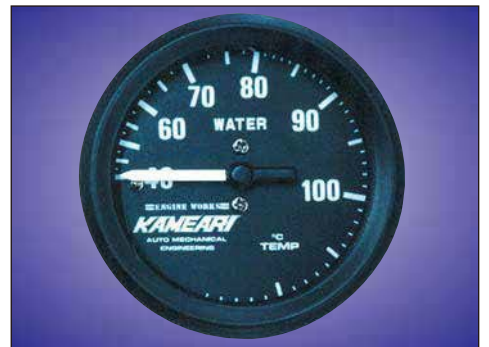

KAMEARI RACING METER

メーター／オイルブロック

100φ スミス クラシックタコメーター

【仕様】
 タイプ … 電気式
 表示範囲 … 0~10,000rpm
 面板色 … ブラック
 照明 … 無色
 外径 … 100φ

¥34,000

60φ 燃圧計 (ブラック&ブルー)

【仕様】
 タイプ … 機械式ブルドタイプ
 表示範囲 … 0~0.8kg/cm²
 面板色 … ブラック&ダークブルー
 照明 … ブルー
 外径 … 60φ

3方ジョイント

品番: 190005 ¥1,400

60φメーターパネル

品番: 190004 ¥1,000

フューエルホースの途中に割り込ませて強化ステンメッシュホースにつなぐパーツ。

52φ 油圧計

【仕様】
 タイプ … 機械式ブルドタイプ
 表示範囲 … 0~10kg/cm²
 面板色 … ブラック
 照明 … ブルー
 外径 … 52φ

¥8,000 (強化ステンメッシュホース別売)

52φ 油温計

【仕様】
 タイプ … 機械式ブルドタイプ
 表示範囲 … 50~130℃
 面板色 … ブラック
 照明 … ブルー
 外径 … 52φ
 センサー … M16×1.5(長さ2m)

¥12,000

52φ 水温計

【仕様】
 タイプ … 機械式ブルドタイプ
 表示範囲 … 40~115℃
 面板色 … ブラック
 照明 … ブルー
 外径 … 52φ
 センサー … M16×1.5(長さ2m)