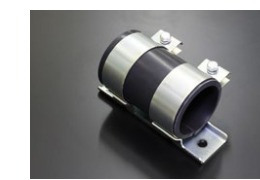

ワイパーブレードアダプター

日産旧車のサイドロックタイプを今時の  
Uクランプ式に変更できる。  
価格：¥200/1ヶ

5speed シフトノブ (M8)

(黒レザーク/ネジサイズM8)  
適合：日産トヨタ旧車用  
価格：¥2,190

5speed シフトノブ (M10)

(黒レザーク/ネジサイズM10)  
適合：日産トヨタ汎用  
価格：¥2,030

フューエルゲージ Oリング

適合：S30,SR311,SP311  
GC10,GC110,S10,C130,230,330  
価格：¥1,240