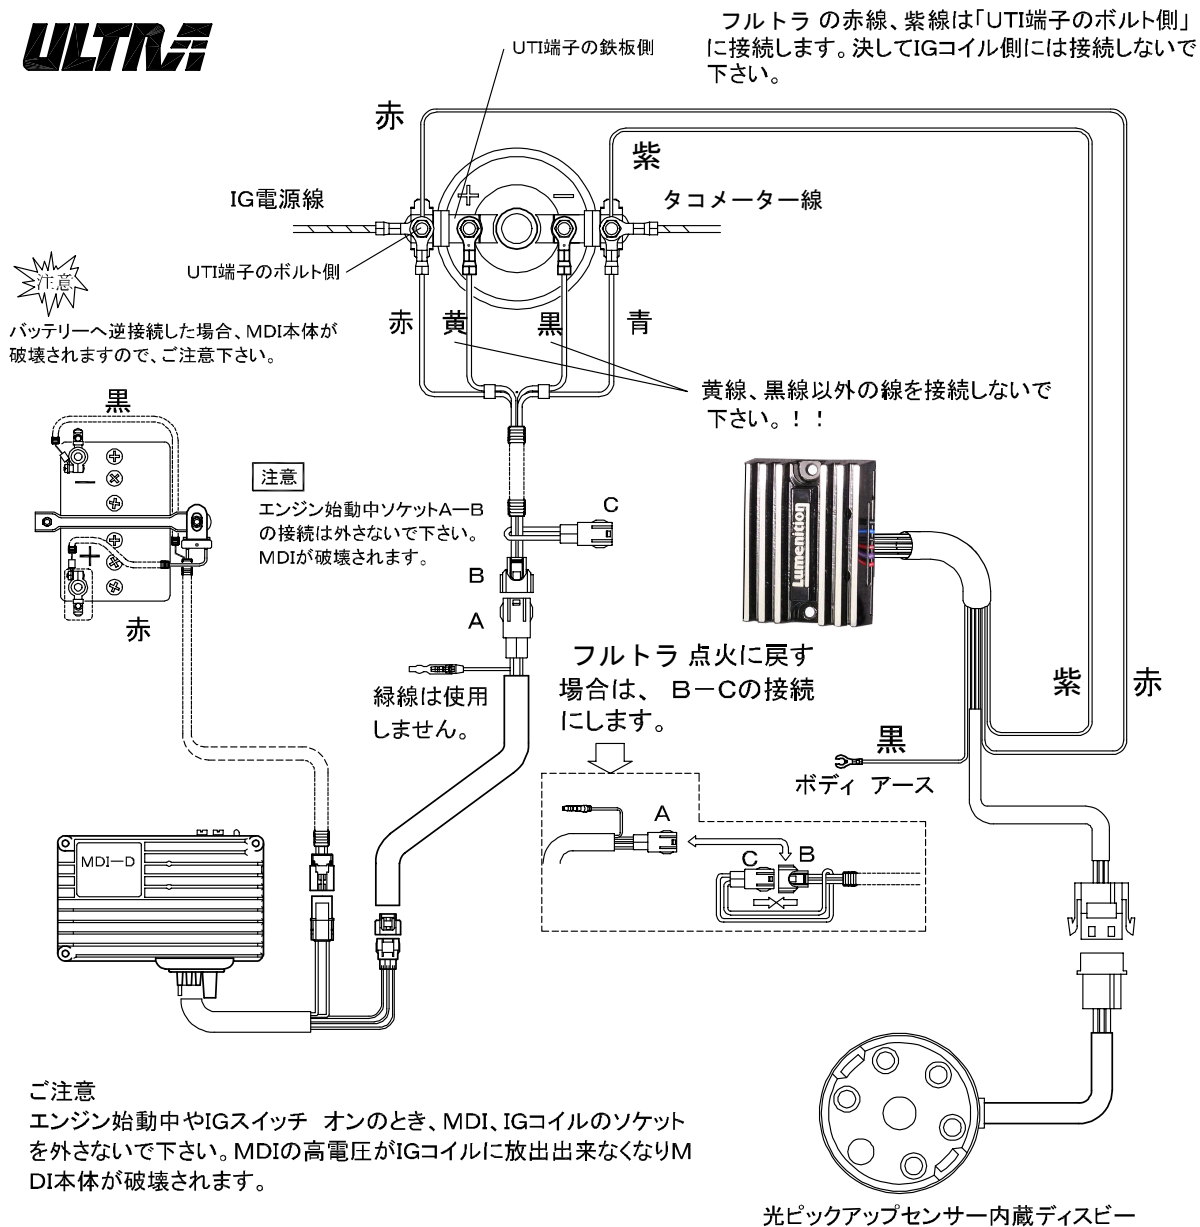

亀有赤外線フルトラキット基本配線図 (Lumenition)

永井電子MDI-D9850+亀有赤外線フルトラキット基本配線図

ご注意
エンジン始動中やIGスイッチ オンのとき、MDI、IGコイルのソケットを外さないで下さい。MDIの高電圧がIGコイルに放出出来なくなりMDI本体が破壊されます。