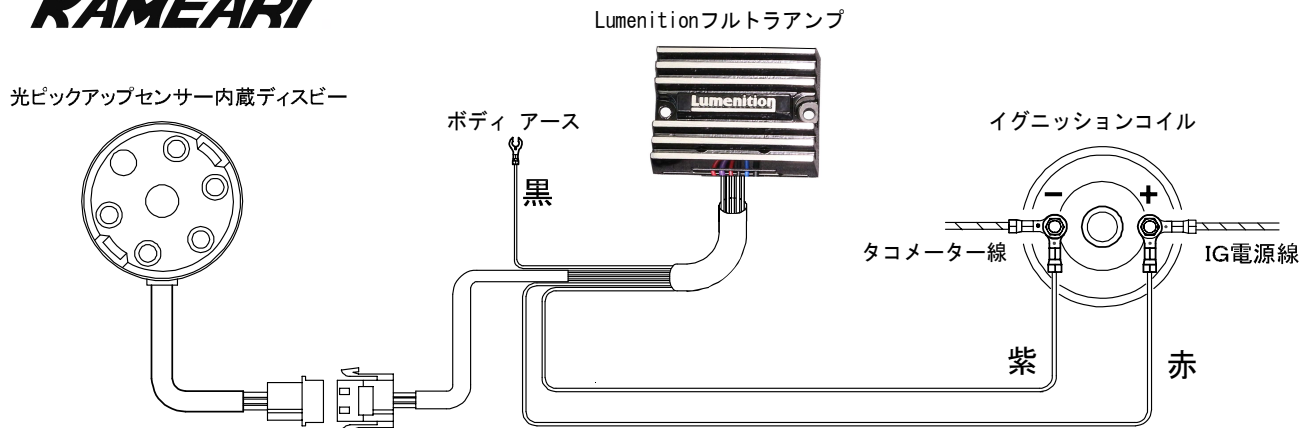

亀有赤外線フルトラキット基本配線図 (Lumenition)

永井電子MDI-D9850+亀有赤外線フルトラキット基本配線図

ご注意
エンジン始動中やIGスイッチ オンのとき、MDI、IGコイルのソケットを外さないで下さい。MDIの高電圧がIGコイルに放出出来なくなりMDI本体が破壊されます。