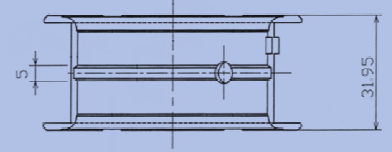

L型 幅狭メインセンター
KEW-12247-22010 ~ 2