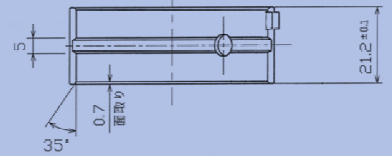

L型 幅狭メインインナー
KEW-12231-22010 ~ 2