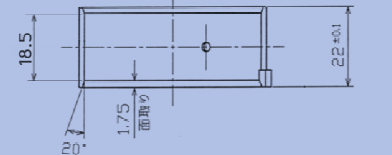

L型 幅狭コンロッド
KEW-12111-22010 ~ 2

NISMOレース用幅狭メタルの生産廃止から25年。進化したL型にふさわしい低フリクションメタルを最新技術で復刻に成功。当時ものとは異なり純正クランク&コンロッドにボルトオンで組み付けができ、材質や厚み精度に対し大幅なグレードアップを施しました。

- ■材質 : F112
- ■オイル穴径 : メイン6φ コンロッド2.5φ
- ■STDグレード : A赤色(クリアランス広め)
  B青色(クリアランス標準)
  C黄色(クリアランス狭め)
  D緑色(狭め/コンロッドのみ)

■L型 幅狭レース用メタル	
・L6メインセット	¥21,400
・L6コンロッドセット	¥13,200
・L6メイン+コンロッドセット	¥34,600
・L4メインセット	¥15,400
・L4コンロッドセット	¥8,800
・L4メイン+コンロッドセット	¥24,200

■L型 WPC幅狭レース用メタル	
・L6メインセット	¥28,940
・L6コンロッドセット	¥19,440
・L6メイン+コンロッドセット	¥48,380
・L4メインセット	¥20,860
・L4コンロッドセット	¥12,960
・L4メイン+コンロッドセット	¥33,820

■L型 幅狭レース用メタル 詳細

メーカー	M/C	品番	クリアランス	グレード	識別色	肉厚t		平均肉厚	単品価格 (1枚)
						上限	下限		
KAMEARI 幅狭	メインセンター	KEW-12247-22010	広め	STD-A	赤	1.820	1.815	1.818	¥1,700
		KEW-12247-22011	標準	STD-B	青	1.826	1.821	1.824	¥1,700
		KEW-12247-22012	狭め	STD-C	黄	1.832	1.827	1.830	¥1,700
KAMEARI 幅狭	メインアウター	KEW-12216-22010	広め	STD-A	赤	1.820	1.815	1.818	¥1,500
		KEW-12216-22011	標準	STD-B	青	1.826	1.821	1.824	¥1,500
		KEW-12216-22012	狭め	STD-C	黄	1.832	1.827	1.830	¥1,500
KAMEARI 幅狭	メインインナー	KEW-12231-22010	広め	STD-A	赤	1.820	1.815	1.818	¥1,500
		KEW-12231-22011	標準	STD-B	青	1.826	1.821	1.824	¥1,500
		KEW-12231-22012	狭め	STD-C	黄	1.832	1.827	1.830	¥1,500
KAMEARI 幅狭	コンロッド	KEW-12111-22010	広め	STD-A	赤	1.491	1.486	1.489	¥1,100
		KEW-12111-22011	標準	STD-B	青	1.497	1.492	1.495	¥1,100
		KEW-12111-22012	やや狭め	STD-C	黄	1.503	1.498	1.501	¥1,100
		KEW-12111-22013	狭め	STD-D	緑	1.509	1.504	1.507	¥1,100

※クリアランスの表現は目安です。使用されるコンロッドやクランクシャフト及びシリンダーブロックの寸法によって異なります。

■L型 WPC幅狭レース用メタル (WPCモリブデン処理品) 詳細

メーカー	M/C	品番	クリアランス	グレード	識別色	肉厚t		平均肉厚	単品価格 (1枚)
						上限	下限		
KAMEARI 幅狭 (WPCモリブデン)	メインセンター	KEW-12247-22010W	広め	STD-A	赤	1.820	1.815	1.818	¥2,350
		KEW-12247-22011W	標準	STD-B	青	1.826	1.821	1.824	¥2,350
		KEW-12247-22012W	狭め	STD-C	黄	1.832	1.827	1.830	¥2,350
KAMEARI 幅狭 (WPCモリブデン)	メインアウター	KEW-12216-22010W	広め	STD-A	赤	1.820	1.815	1.818	¥2,020
		KEW-12216-22011W	標準	STD-B	青	1.826	1.821	1.824	¥2,020
		KEW-12216-22012W	狭め	STD-C	黄	1.832	1.827	1.830	¥2,020
KAMEARI 幅狭 (WPCモリブデン)	メインインナー	KEW-12231-22010W	広め	STD-A	赤	1.820	1.815	1.818	¥2,020
		KEW-12231-22011W	標準	STD-B	青	1.826	1.821	1.824	¥2,020
		KEW-12231-22012W	狭め	STD-C	黄	1.832	1.827	1.830	¥2,020
KAMEARI 幅狭 (WPCモリブデン)	コンロッド	KEW-12111-22010W	広め	STD-A	赤	1.491	1.486	1.489	¥1,620
		KEW-12111-22011W	標準	STD-B	青	1.497	1.492	1.495	¥1,620
		KEW-12111-22012W	やや狭め	STD-C	黄	1.503	1.498	1.501	¥1,620
		KEW-12111-22013W	狭め	STD-D	緑	1.509	1.504	1.507	¥1,620

※表示価格は税別価格です。別途消費税が加算されます。