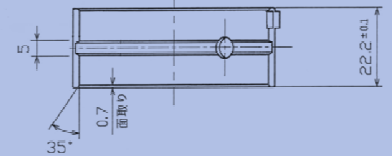

L型 幅狭メインアウター
KEW-12216-22010 ~ 2