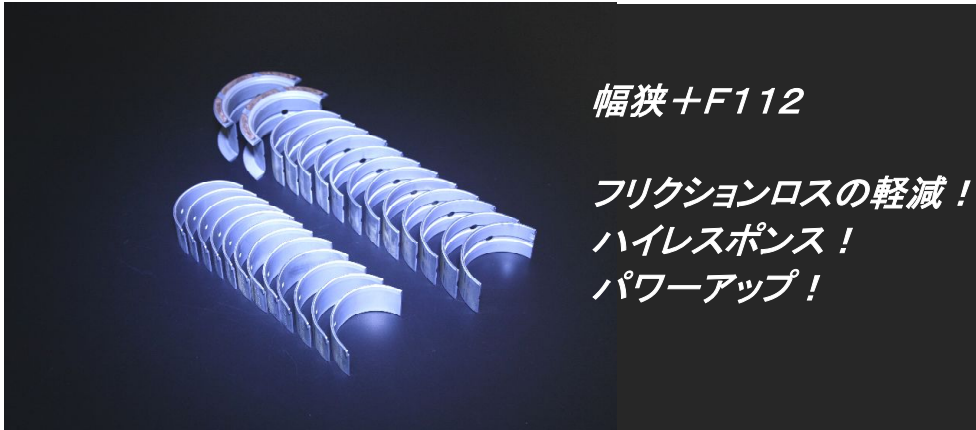

L型 幅狭レース用メタル

L型 幅狭レース用メタル

幅狭+F112

フリクションロスの軽減！
ハイレスポンス！
パワーアップ！

L型 幅狭メインセンター
KEW-12247-22010 ~ 2

L型 幅狭メインアウター
KEW-12216-22010 ~ 2

L型 幅狭メインインナー
KEW-12231-22010 ~ 2

L型 幅狭コンロッド
KEW-12111-22010 ~ 2

NISMOレース用幅狭メタルの生産廃止から25年。進化したL型にふさわしい低フリクションメタルを最新技術で復刻に成功。当時ものとは異なり純正クランク&コンロッドにボルトオンで組み付けができ、材質や厚み精度に対し大幅なグレードアップを施しました。

- 材質 : F112
- オイル穴径 : メイン6φ コンロッド2.5φ
- STDグレード : A赤色(クリアランス広め)
B青色(クリアランス標準)
C黄色(クリアランス狭め)
D緑色(狭め/コンロッドのみ)

■L型 幅狭レース用メタル	
・L6メインセット	¥21,400
・L6コンロッドセット	¥13,200
・L6メイン+コンロッドセット	¥34,600
・L4メインセット	¥15,400
・L4コンロッドセット	¥8,800
・L4メイン+コンロッドセット	¥24,200

■L型 WPC幅狭レース用メタル	
・L6メインセット	¥28,940
・L6コンロッドセット	¥19,440
・L6メイン+コンロッドセット	¥48,380
・L4メインセット	¥20,860
・L4コンロッドセット	¥12,960
・L4メイン+コンロッドセット	¥33,820

■L型 幅狭レース用メタル 詳細

メーカー	M/C	品番	クリアランス	グレード	識別色	肉厚t		平均肉厚	単品価格 (1枚)
						上限	下限		
KAMEARI 幅狭	メインセンター	KEW-12247-22010	広め	STD-A	赤	1.820	1.815	1.818	¥1,700
		KEW-12247-22011	標準	STD-B	青	1.826	1.821	1.824	¥1,700
		KEW-12247-22012	狭め	STD-C	黄	1.832	1.827	1.830	¥1,700
KAMEARI 幅狭	メインアウター	KEW-12216-22010	広め	STD-A	赤	1.820	1.815	1.818	¥1,500
		KEW-12216-22011	標準	STD-B	青	1.826	1.821	1.824	¥1,500
		KEW-12216-22012	狭め	STD-C	黄	1.832	1.827	1.830	¥1,500
KAMEARI 幅狭	メインインナー	KEW-12231-22010	広め	STD-A	赤	1.820	1.815	1.818	¥1,500
		KEW-12231-22011	標準	STD-B	青	1.826	1.821	1.824	¥1,500
		KEW-12231-22012	狭め	STD-C	黄	1.832	1.827	1.830	¥1,500
KAMEARI 幅狭	コンロッド	KEW-12111-22010	広め	STD-A	赤	1.491	1.486	1.489	¥1,100
		KEW-12111-22011	標準	STD-B	青	1.497	1.492	1.495	¥1,100
		KEW-12111-22012	やや狭め	STD-C	黄	1.503	1.498	1.501	¥1,100
		KEW-12111-22013	狭め	STD-D	緑	1.509	1.504	1.507	¥1,100