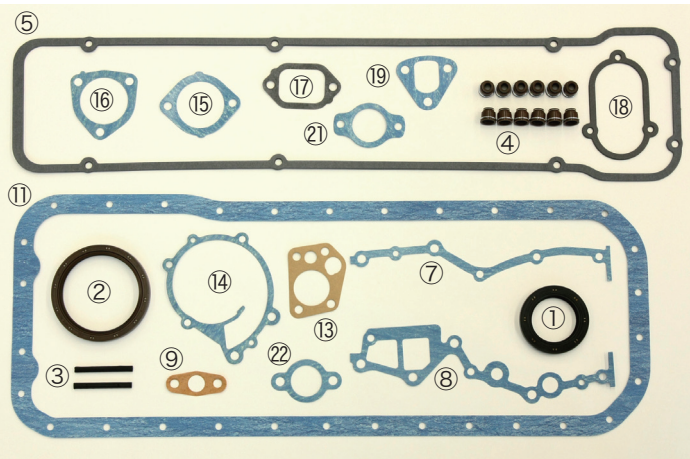

## L型オーバーホールキット

(L14~L28)

### L型 STDオーバーホールkit

・各パッキン&オイルシールセット  
(STDオイルパンガスケット付き) L20~L28用 本体 ¥11,000  
L14~L18用 本体 ¥8,500