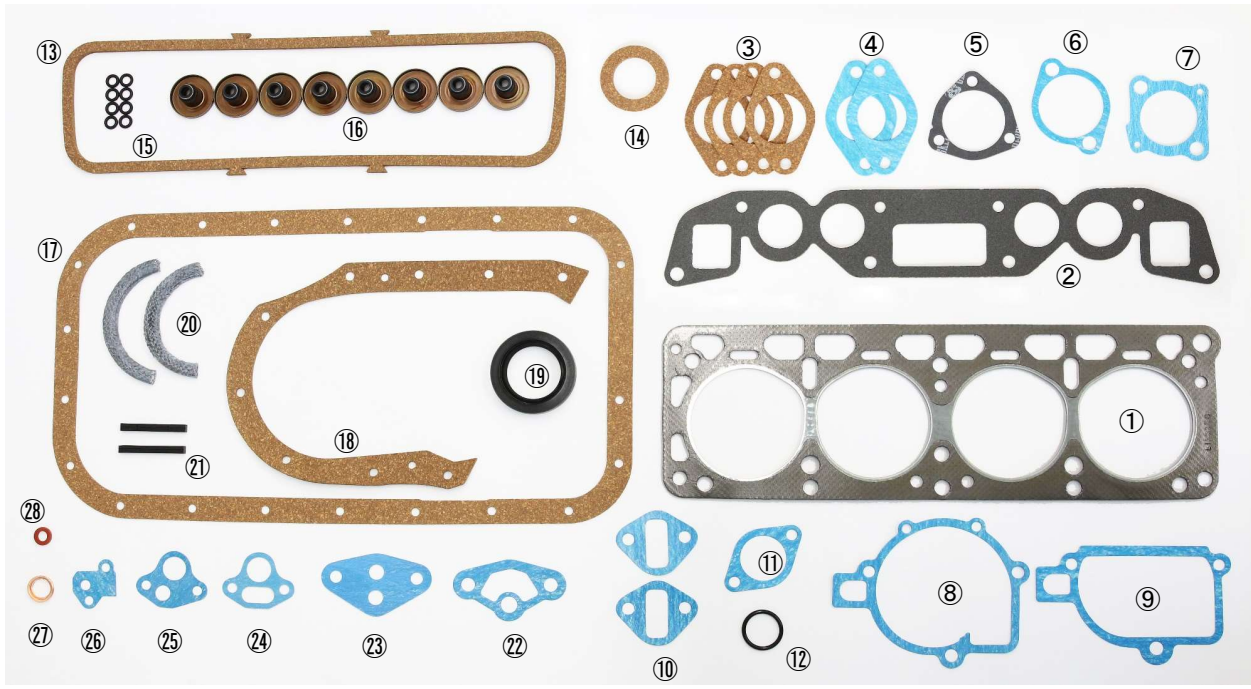

# SP311 R16オーバーホールパーツ

※単品販売可。

R16オーバーホールキット (前期) ¥23,000

R16オーバーホールキット (後期) ¥24,000

No.	品名	品番	(前期)	(後期)	(単価) 価格	適合	
			必要数	必要数		年式 (前期/後期)	
1	ヘッドガスケットG/K	K11044-L1100	1	1	¥7,600	64-68	69-70
2	マニホールドG/K	K14035-14600	1	1	¥2,000	64-68	69-70
3	インシュレーターP/K	K16175-14600	4	4	¥300	64-68	69-70
4	前期インシュレーター	K16174-15800	2		¥300	64-68	
5	前期ウォーターアウトレットG/K	K11062-30000	1		¥200	64-68	
6	中後期ウォーターアウトレットG/K	K11062-14600	1	1	¥350		67-70
7	フィルターネックG/K	K21412-14600	1	1	¥500		67-70
8	ウォーターポンプG/K(インナー)	K21014-14600	1	1	¥500	64-68	69-70
9	ウォーターポンプG/K(ブロック側)	K21074-14600	1	1	¥500	64-68	69-70
10	フューエルポンプG/K	K17099-72600	2	2	¥200	64-68	69-70
11	ディストリビュータサポートG/K	K22179-32200	1	1	¥200	64-68	69-70
12	デスピサポートOリング	K22180-71200	1	1	¥290	64-68	69-70
13	タペットカバー パッキン	K13270-E3400	1	1	¥480	64-68	69-70
14	後期オイルフィルターキャップP/K	K15270-11200		1	¥280		69-70
15	前期バルブステムOリング	K13207-12200	8		¥200	64-68	
16	後期バルブステムオイルシール	K13207-66700		8	¥390		69-70
17	オイルパンG/K	K11121-B0700	1	1	¥1,500	64-68	69-70
18	タイミングギヤカバーG/K	K13044-32200	1	1	¥800	64-68	69-70
19	フロントクランクオイルシール	K13042-32200	1	1	¥700	64-68	69-70
20	リヤクランクエンドオイルシール	K12279-32200	2	2	¥1,500	64-68	69-70
21	リヤクランクキャップサイド棒シール	K12289-14600	2	2	¥150	64-68	69-70
22	後期オイルフィルターG/K	K15239-25500		1	¥300		69-70
23	前期オイルフィルターG/K	K15239-32200	1		¥300	64-68	
24	後期オイルポンプシールG/K	K15066-78200		1	¥350		69-70
25	前期オイルポンプシールG/K	K15066-32200	1		¥350	64-68	
26	チェーンテンショナーG/K	K13079-32200	1	1	¥150	64-68	69-70
27	オイルパンドレイン P/K	K11026-61000	1	1	¥250	64-68	69-70
28	前期セットスクリーワーッシャー	K11035-30000	1		¥140	64-68	