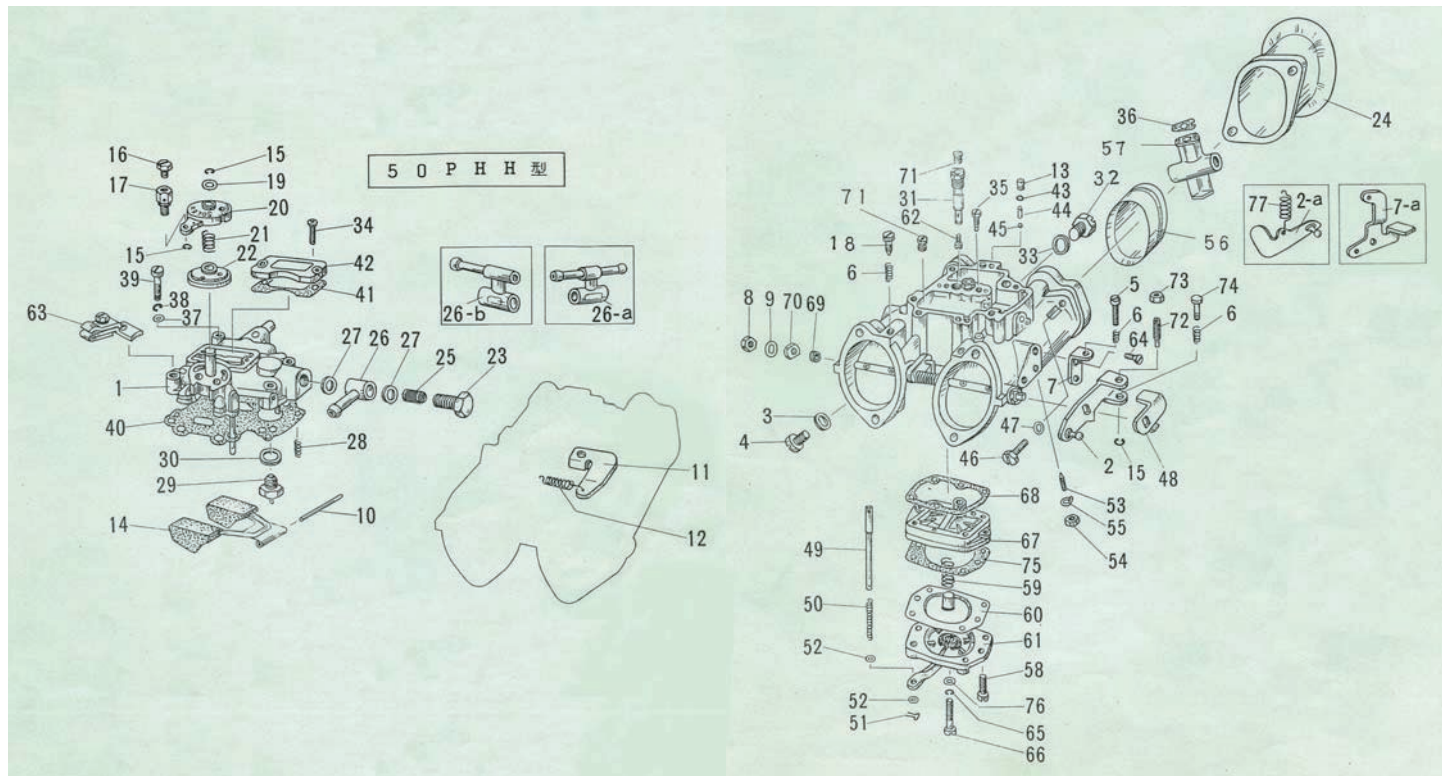

SOLEX50φ分解図&パーツリスト

部品価格表

番号	部品番号	品名	必要数量		価格(円)
			4気筒	6気筒	
1	N101,354	フロートチャンバーカバーAssy	2	3	-
2	N107,071	レバーAssy	2	3	2,000
3	BD34/44	パッキン	4	6	100
4	N101,325	プラグスクリュー	4	6	470
5	N101,176	スクリュー、スロットルアジャスト	1	3	350
6	4/148	スプリング	6	9	170
7	N107,073	ブラケット、スロットルアジャスト	2	3	1,650
8	BDC36/35	ナット	4	6	140
9	B42/75	ワッシャー	4	6	140
10	N101,047	ピン、フロート	2	3	140
11	N101,213	ブラケット、スタータースプリング	1	1	500
12	B30/61	スプリング、スターターリターン	1	1	500
13	N102,064	ポンププラグ	4	6	200
14	N101,330	フロートAssy (複製品)	2	3	13,800
15	BSW28/69	スナップリング	5	6	140
16	B2=0508	ボルト	2	3	170
17	N102,060	ターミナル	2	3	330
18	N101,181	パイロットスクリュー	4	6	500
19	B34/83	ワッシャー	2	3	100
20	N101,083	スターターカバー	2	3	-
21	N101,063	スプリング、スターター	2	3	200
22	N101,008	ディスク、スターター	2	3	1,000
23	N101,316	ボルト、バネジョー	2	3	-
24	N101,322	エアファンネル (L-50mm)	4	6	8,000
25	N101,092	フィルターAssy	2	3	400
26	N101,339	フューエルパイプAssy (ストレート)	2	3	4,000
26-a	N107,131	" (T)	1	2	4,000
26-b	N107,132	" (L)	1	1	4,000
27	N101,080	ワッシャー	4	6	140
28	N101,254	スプリング、フロートピン	4	6	200
29	N101,215	ニードルバルブAssy	2	3	3,150
30	N100,432	パッキン、ニードルバルブ	2	3	450
31	N101,253	ジェットブロックAssy	2	3	3,300
32	N101,315	プラグスクリュー	2	3	660
33	BD34/88	ワッシャー	2	3	100
34	N101,033	スクリュー、ジェットチャンバーカバー	4	3	1,120
35	N101,043	パイロットジェット	4	6	640
36	N101,019	パッキン、スモールベンチュリー	4	6	200
37	BD34/87	ワッシャー	8	12	70