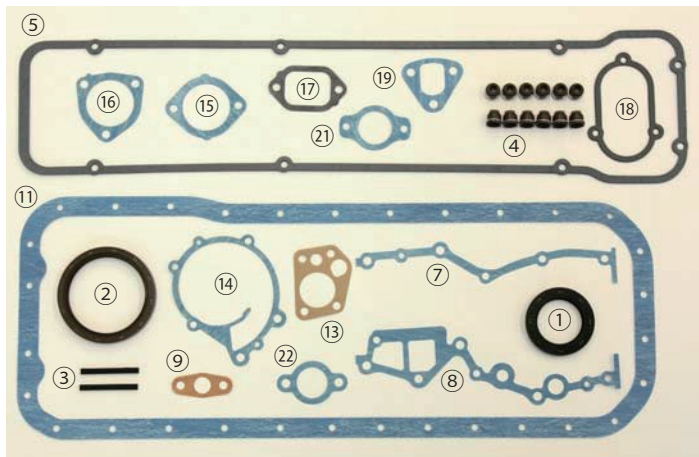

L型 オーバーホールキット&単品パーツ

L型オーバーホールキット

(L14~L28)

写真はL6用強化オーバーホールキットです。
上記キットにはマニーホールドG/KとヘッドG/Kは含まれておりません。

L型 STDオーバーホールkit

・各パッキン&オイルシールセット
(STDオイルパンガスケット付き) L20~L28用 本体 ¥11,000
L14~L18用 本体 ¥8,500

L型 強化オーバーホールkit

・各パッキン&オイルシールセット
(強化オイルパンガスケット付き) L20~L28用 本体 ¥13,500
L14~L18用 本体 ¥11,400

L型 マニーホールドガスケット

- L4 39ΦマニーホールドGK
本体 ¥1,000
- L20 STD 33ΦマニーホールドGK
本体 ¥1,700
- L24~L28 STD 36ΦマニーホールドGK
本体 ¥1,700
- L28 39Φリング付マニーホールドGK
本体 ¥3,600
- L28 41Φ大口径マニーホールドGK
本体 ¥2,000